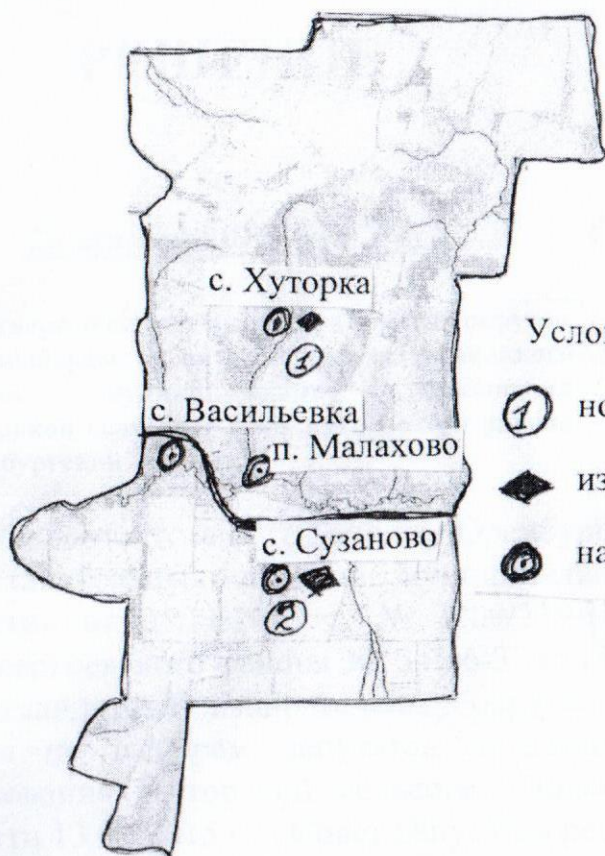

КАДАСТРОВЫЙ КОМПЛЕКС

Условные обозначения

- ① номер и центр избирательного участка
- избирательный участок
- ⊙ населенный пункт